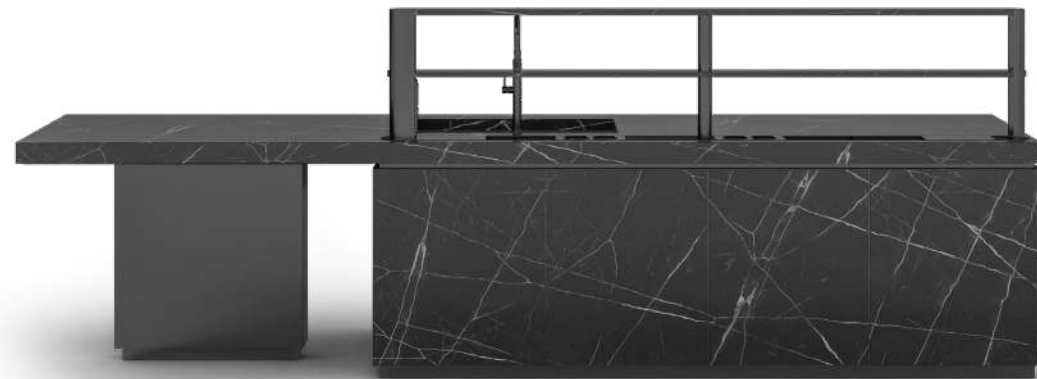

SENSES

kitchen

cozinha

Highlights 32

With the usual high-performance materials and a modern design, this kitchen was designed to adapt to different spaces and needs, due to the possibility of adding or removing accessories and modules. Available in different combinations of metallic finishes and marbles.

Com os habituais materiais de alta performance de exterior e com um design moderno de linhas retas, esta cozinha foi idealizada para se adaptar aos espaços e necessidades de cada cliente. Podendo acrescentar e retirar acessórios e módulos. Disponível em diferentes combinações de acabamentos metálicos e mármore.