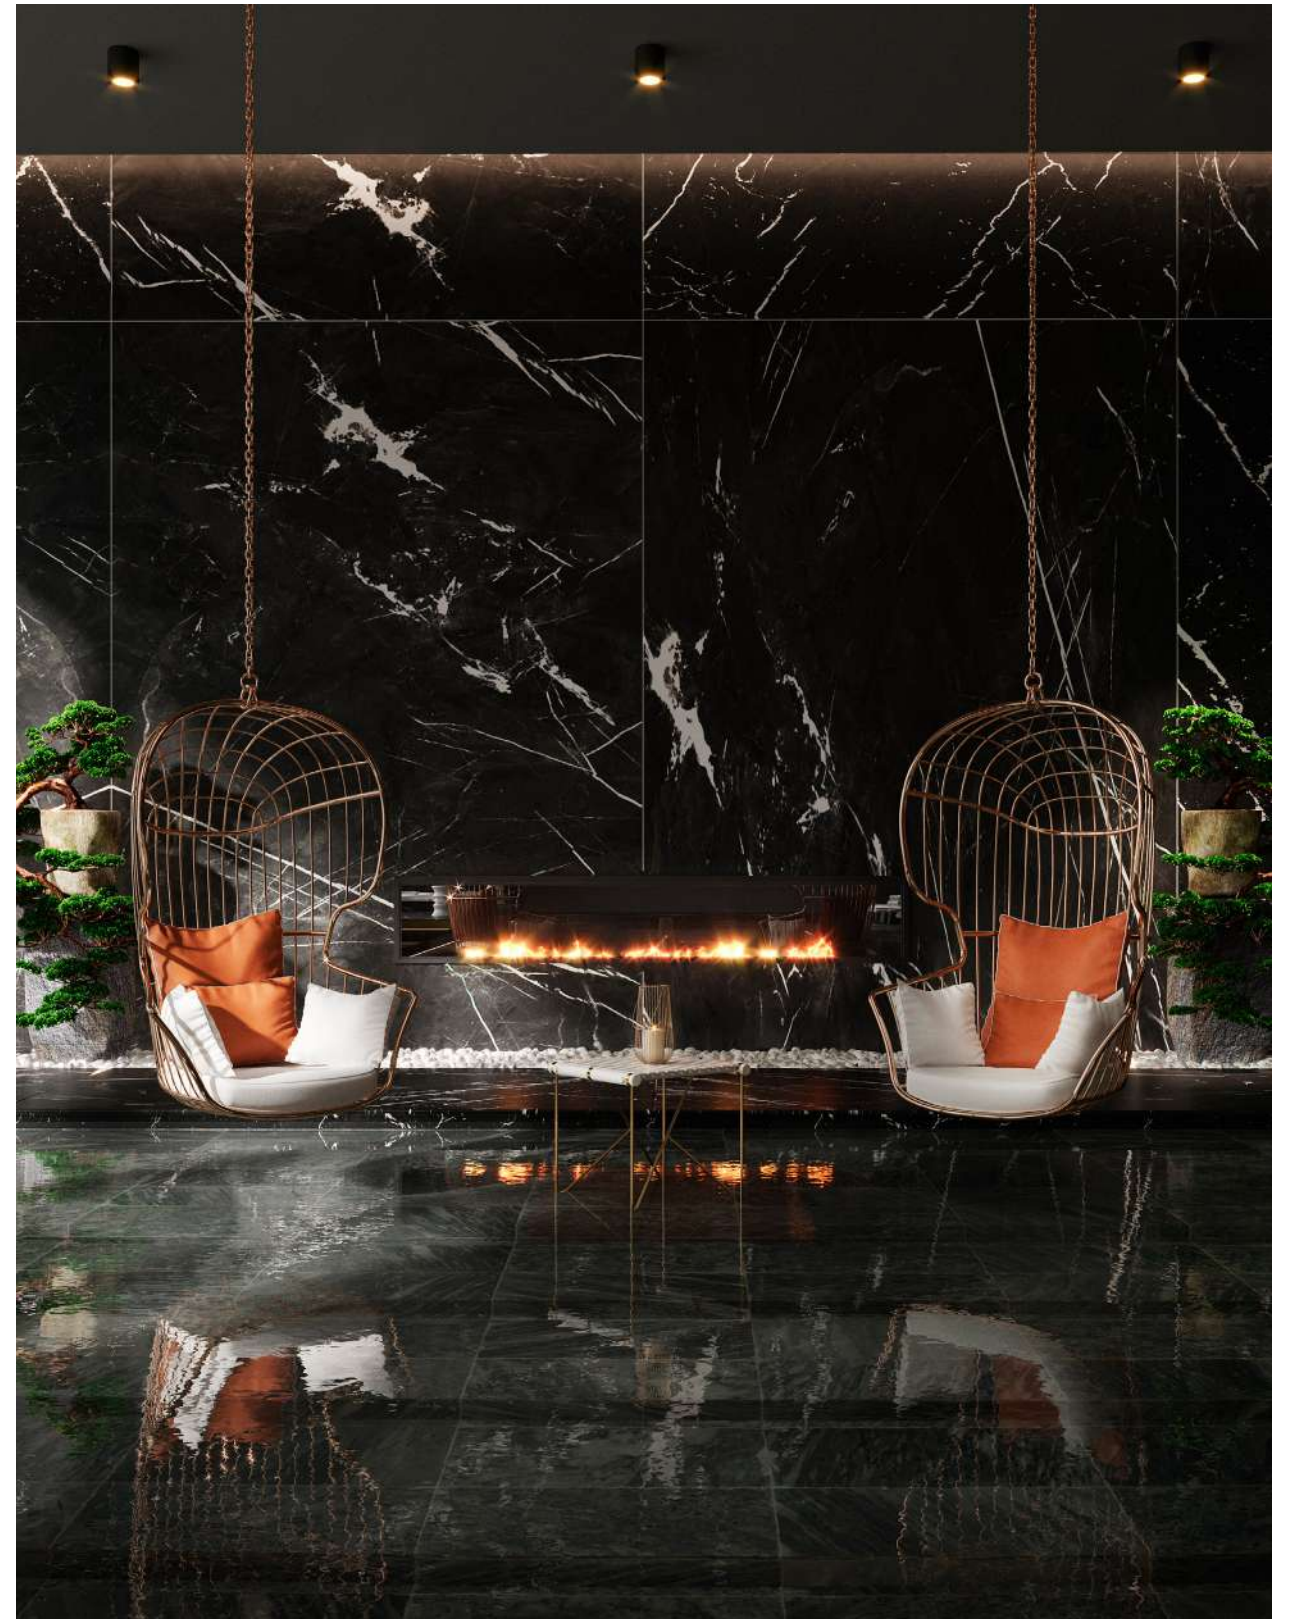

NODO hanging

Nodo Collection's attractive golden lines emphasize attention to detail and construction, seeking to add a touch of delicacy and lightness to a contemporary outdoor setting.

A Coleção Nodo é desenhada por linhas metálicas atraentes, combinadas com um estofamento confortável, que direciona a atenção para o detalhe e construção. Concebida para adicionar um toque de delicadeza a uma zona de estar exterior contemporânea, com materiais de excelência, bem como luxuosos detalhes.

Opposite

Nodo Hanging Chair
Structure: Polished Copper Plated
Cushions: Lopi Snow, Z Terracotta

Noa Side Table
Structure: Polished Gold Plated
Top: Myface White